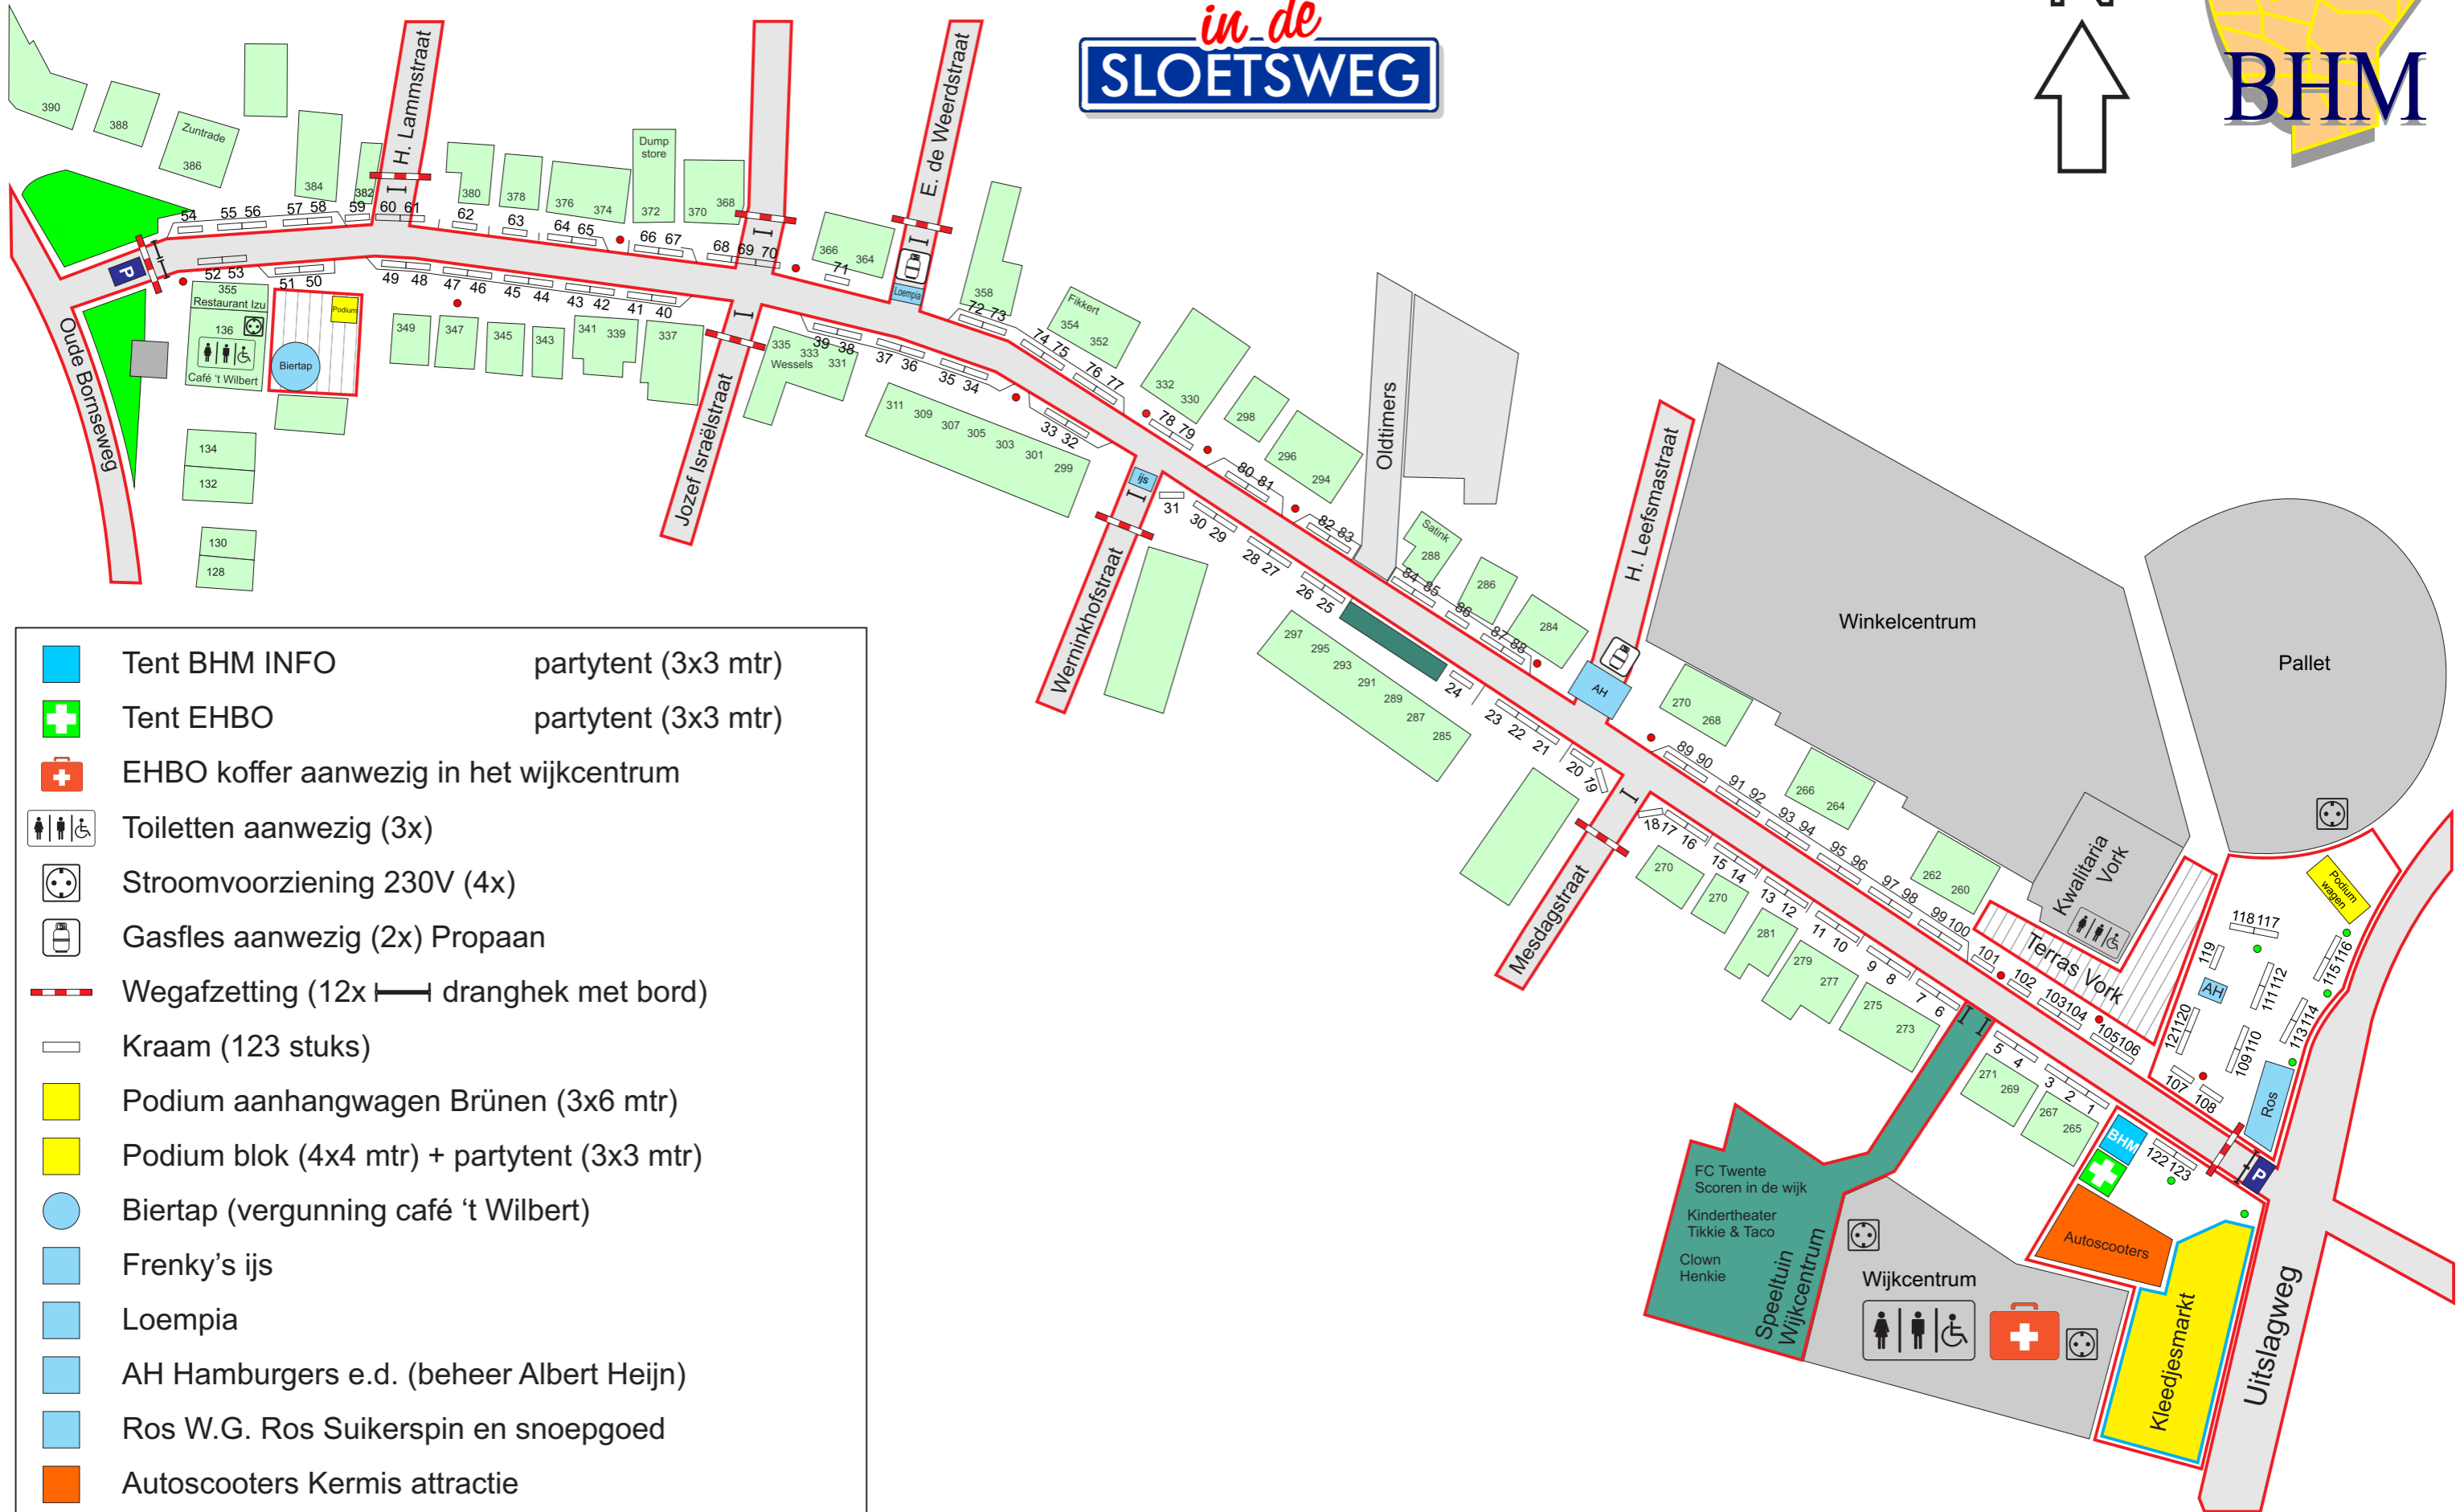

# Kaart wijkfeest 2022

*in de*  
**SLOETSWEG**

- Tent BHM INFO partytent (3x3 mtr)
- Tent EHBO partytent (3x3 mtr)
- EHBO koffer aanwezig in het wijkcentrum
- Toiletten aanwezig (3x)
- Stroomvoorziening 230V (4x)
- Gasfles aanwezig (2x) Propan
- Wegafzetting (12x dranghek met bord)
- Kraam (123 stuks)
- Podium aanhangwagen Brünen (3x6 mtr)
- Podium blok (4x4 mtr) + partytent (3x3 mtr)
- Biertap (vergunning café 't Wilbert)
- Frenky's ijs
- Loempia
- AH Hamburgers e.d. (beheer Albert Heijn)
- Ros W.G. Ros Suikerspin en snoepgoed
- Autoscooters Kermis attractie
- Parkeerplaats alléén voor Politieauto (2x)

**Zondag 4 september 2022**